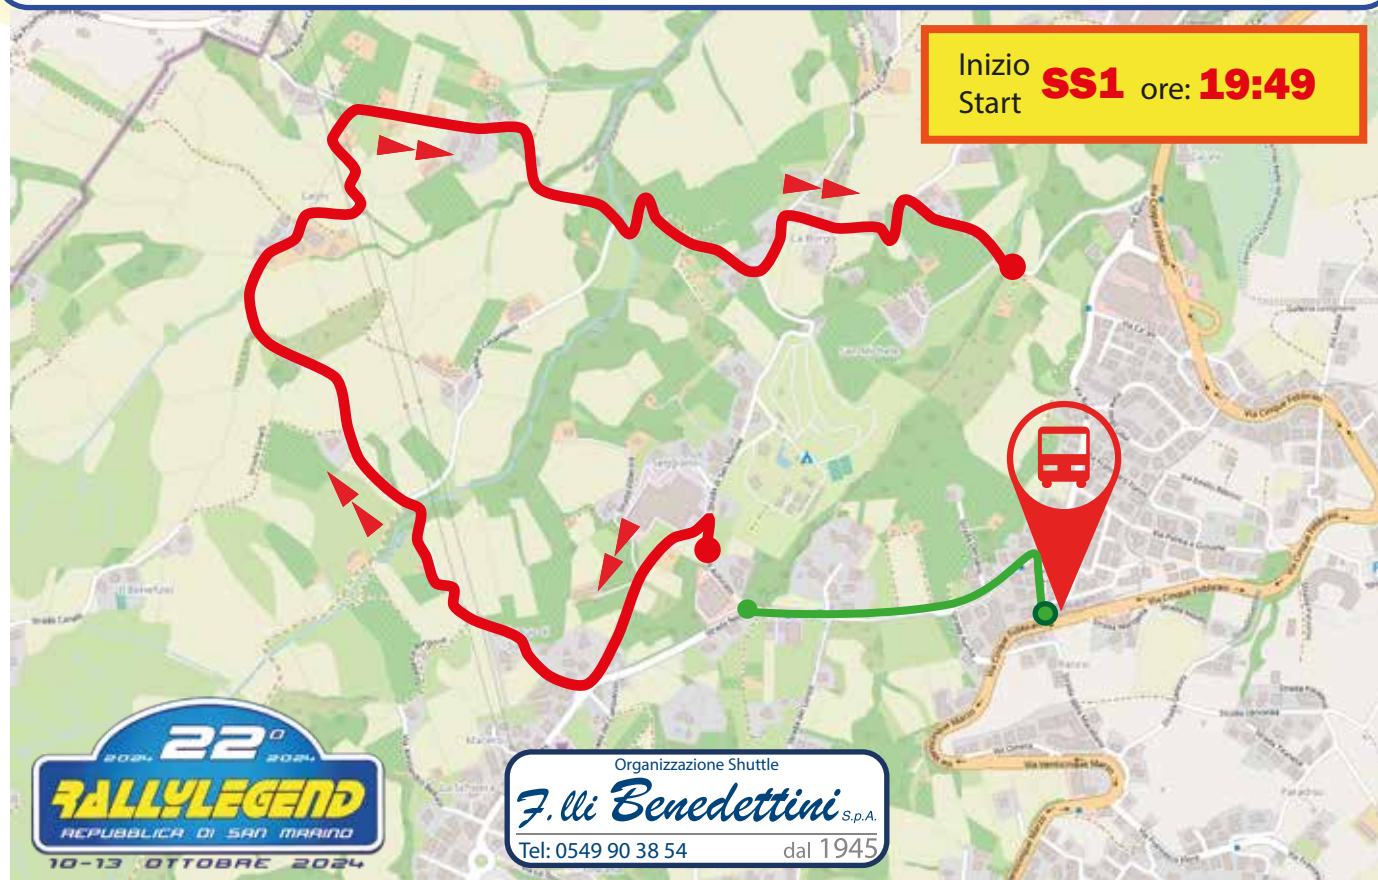

Valido per andata e ritorno/Valid for a roundtrip

Partenza da Serravalle “Rally Village” ore:
Timetable **departure** from Serravalle “Rally Village”:

17:00

17:30

18:00

18:30

19:00

19:30

Rientro dalla fermata Via Cinque Febbraio, 27 (Pensilina Bus Stop)
Timetable **return**, Via Cinque Febbraio, 27 (Bus Stop Shelter)

21:30

22:00

22:30

23:00

23:30

00:00

Inizio
Start **SS1** ore: **19:49**

Fermata di scarico e carico dei sig.ri passeggeri a 600 metri dal percorso
Drain and stop passengers at 600 meters from the route

● GPS: 43.956002 - 12.467893