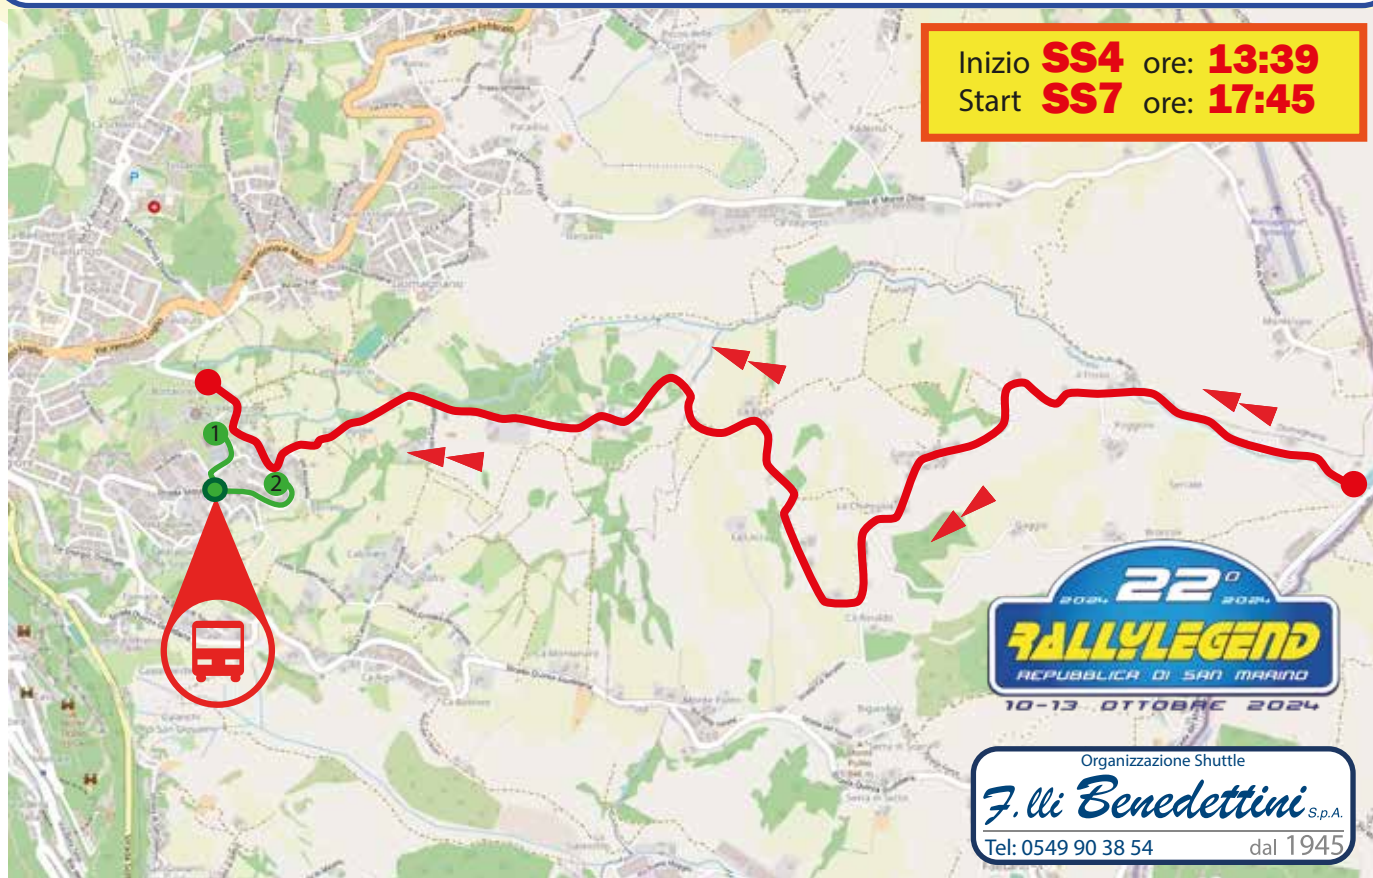

Valido per andata e ritorno/Valid for a roundtrip

Partenza da Serravalle “Rally Village” ore:
Timetable **departure** from Serravalle “Rally Village”:

11:00 **11:30** **12:00** **12:30** **13:00** **13:30**

15:00 **15:30** **16:00** **16:30** **17:00** **17:30**

14:40

Rientro dalla fermata Str. Sesta Gualdaria 24/30
Timetable **return**, Str. Sesta Gualdaria 24/30

15:10

15:30 **16:00** **16:30** **17:00** **17:30** **18:00**

18:30 **19:00** **19:30** **20:00** **20:30** **21:00**

Inizio **SS4** ore: **13:39**
Start **SS7** ore: **17:45**

Organizzazione Shuttle
F.lli Benedettini S.p.A.
Tel: 0549 90 38 54 dal 1945

Fermata di carico e scarico Str. Sesta Gualdaria a 300 metri dal percorso della prova speciale dove sono posizionate alcune curve impegnative e spettacolari per gli equipaggi del rally (1) (2).
Drain and stop in Str. Sesta Gualdaria at 300 meters from the route of the Special Stage where are located some challenging and spettacular curves for crew of the rally (1) (2).

● GPS: 43.940235 - 12.458196