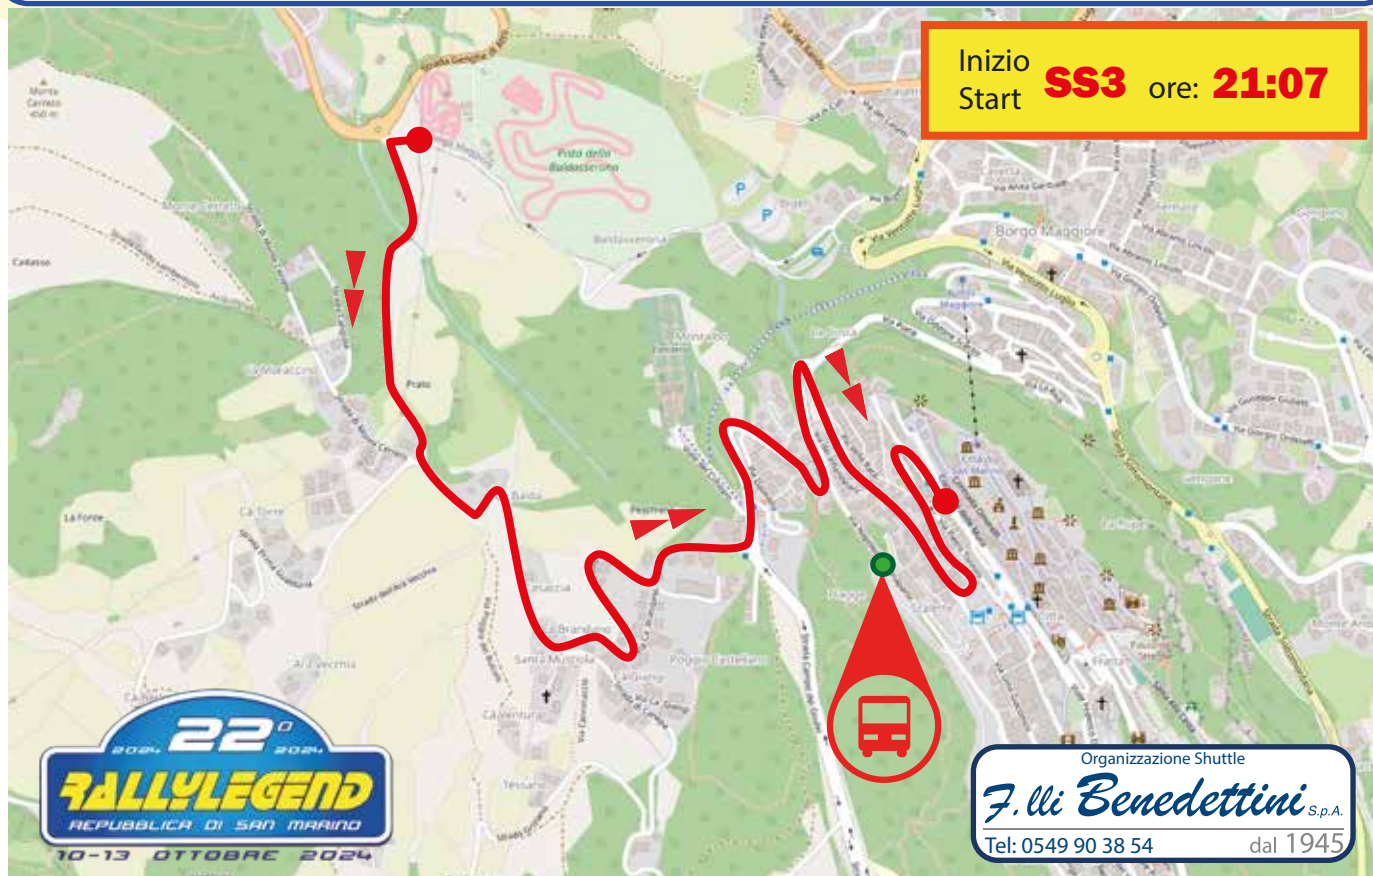

Valido per andata e ritorno/Valid for a roundtrip

Partenza da Serravalle “Rally Village” ore:
Timetable **departure** from Serravalle “Rally Village”:

17:20

17:50

18:20

18:50

19:20

19:50

20:20

Rientro dalla fermata Via Napoleone Bonaparte, 47
Timetable **return**, Via Napoleone Bonaparte, 47

22:00

22:30

23:00

23:30

00:00

00:30

01:00

Inizio
Start **SS3** ore: **21:07**

Organizzazione Shuttle
F.lli Benedettini S.p.A.
Tel: 0549 90 38 54 dal 1945

Fermata di carico e scarico via Napoleone Bonaparte a 200 metri dalla spettacolare zona del percorso della Prova Speciale con curve a gomito in salita.
Drain and stop in Napoleone Bonaparte Street at 200 metres from the spectacular area of the route of the Special Stage with sharp turns uphill.

● GPS: 43.935000 - 12.444585