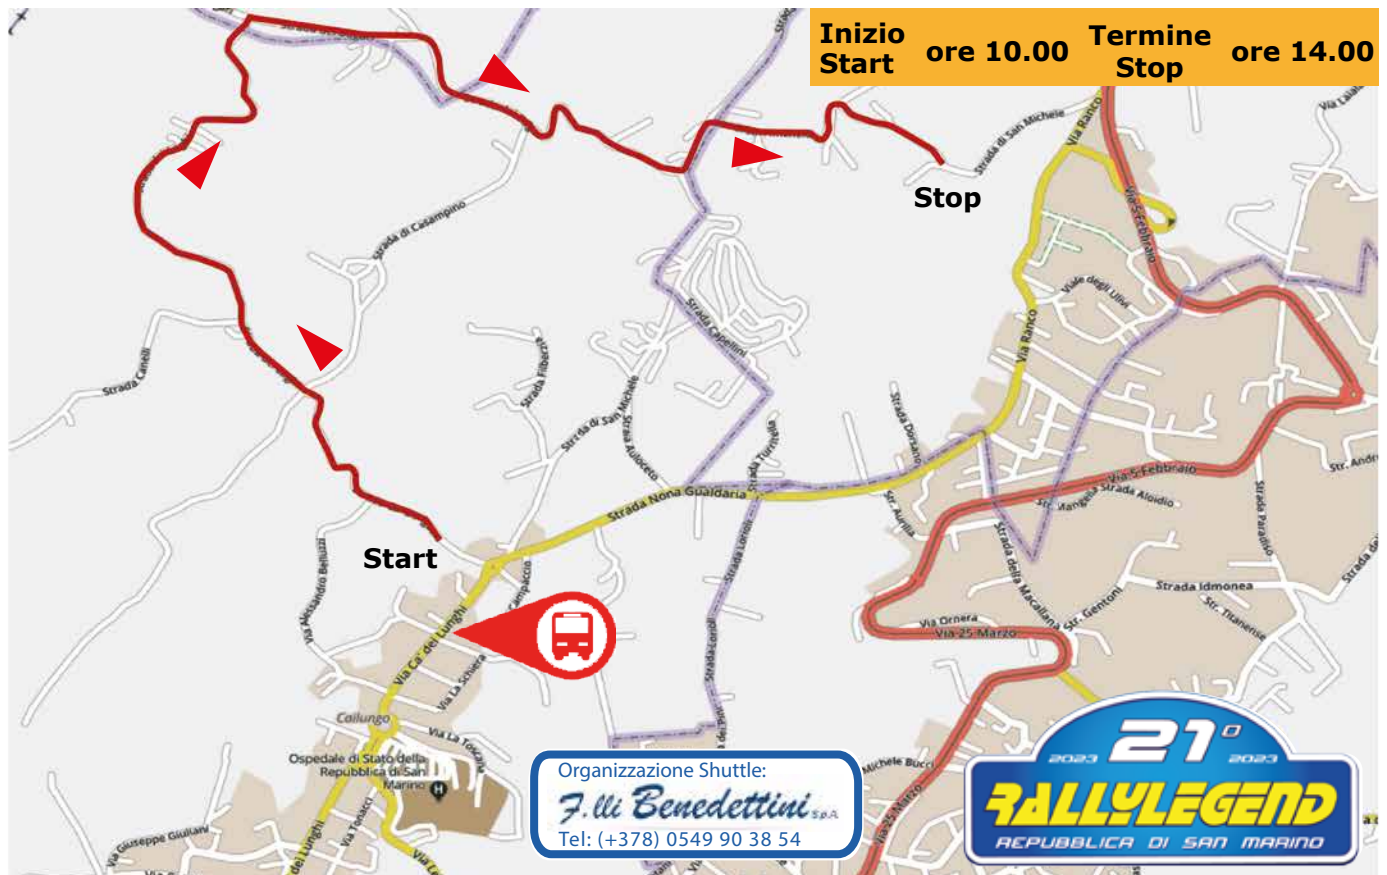

Venerdì / Friday 13 Ottobre / October 2023

Partenza da Serravalle "Rally Village" ore:
Timetable departure from Serravalle "Rally Village":

08:30

09:00

09:30

10:00

10:30

11:00

11:30

12:00

12:30

13:00

Rientro dalla fermata vicino allo Shakedown, Via Ca dei Lunghi, 147
Timetable return from the Shakedown, Via Ca dei Lunghi, 147

10:15

10:45

11:15

11:45

12:15

12:45

13:15

13:45

14:15

14:45

Fermata di carico e scarico a 200 metri dal percorso, zona Partenza dello Shakedown
Drain and stop at 200 metres from the route, not far from the start Shakedown.

GPS: 43.954336 - 12.456130