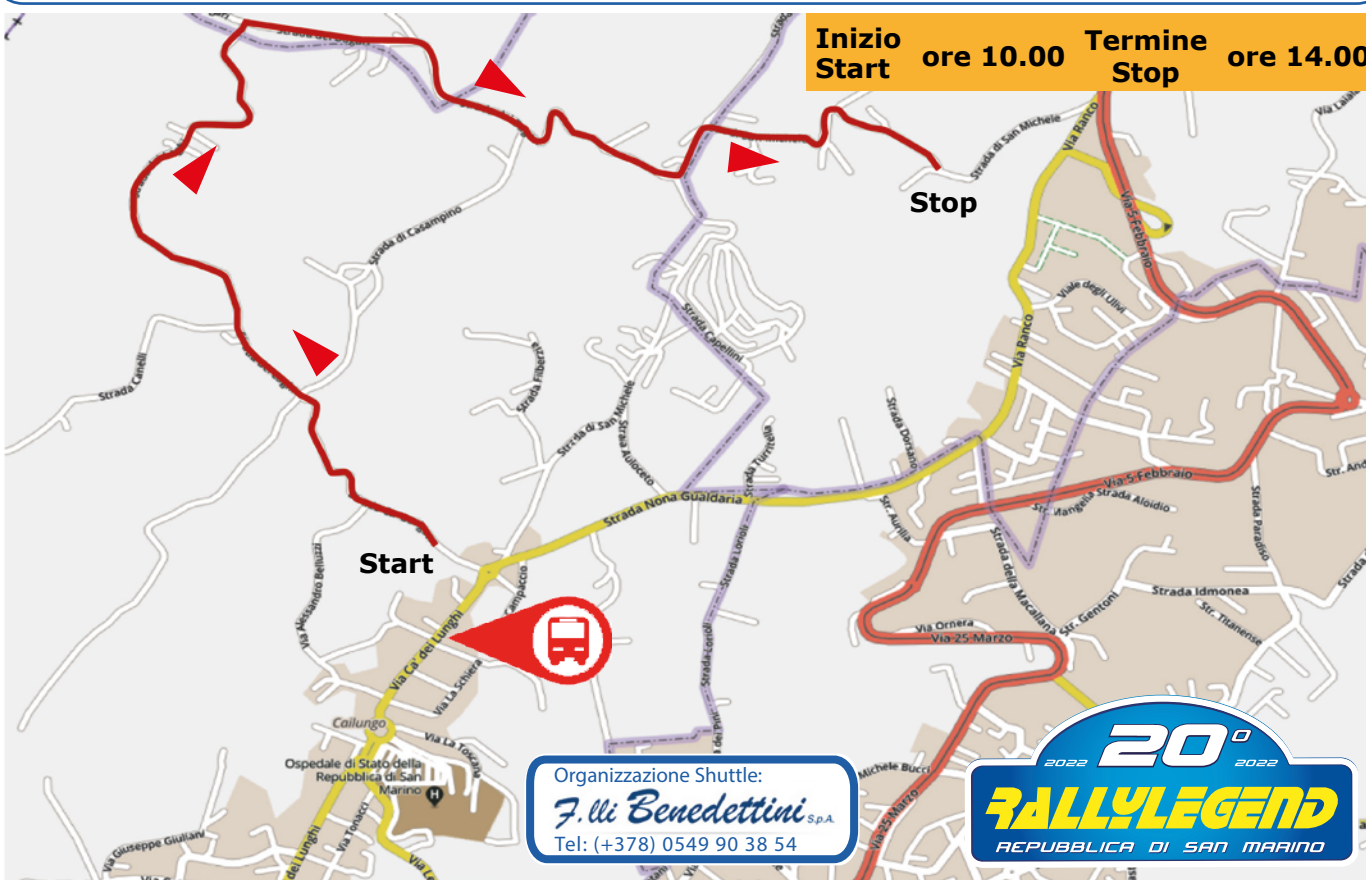

# BUS Navetta / Shuttle "SHAKEDOWN"

Valido per andata e ritorno / Valid for a roundtrip  
www.benedettinispa.com

**PRENOTA ON LINE**  
book online

Venerdì / Friday 14 Ottobre / October 2022

Partenza da Serravalle "Rally Village" ore:  
Timetable departure from Serravalle "Rally Village":

12:30

13:00

Rientro dalla fermata vicino allo Shakedown, Via Ca dei Lunghi, 147  
Timetable return from the Shakedown, Via Ca dei Lunghi, 147

10:15

10:45

11:15

11:45

12:15

12:45

13:15

13:45

14:15

14:45

Fermata di carico e scarico a 200 metri dal percorso, zona Partenza dello Shakedown  
Drain and stop at 200 metres from the route, not far from the start Shakedown.

GPS: 43.954336 - 12.456130