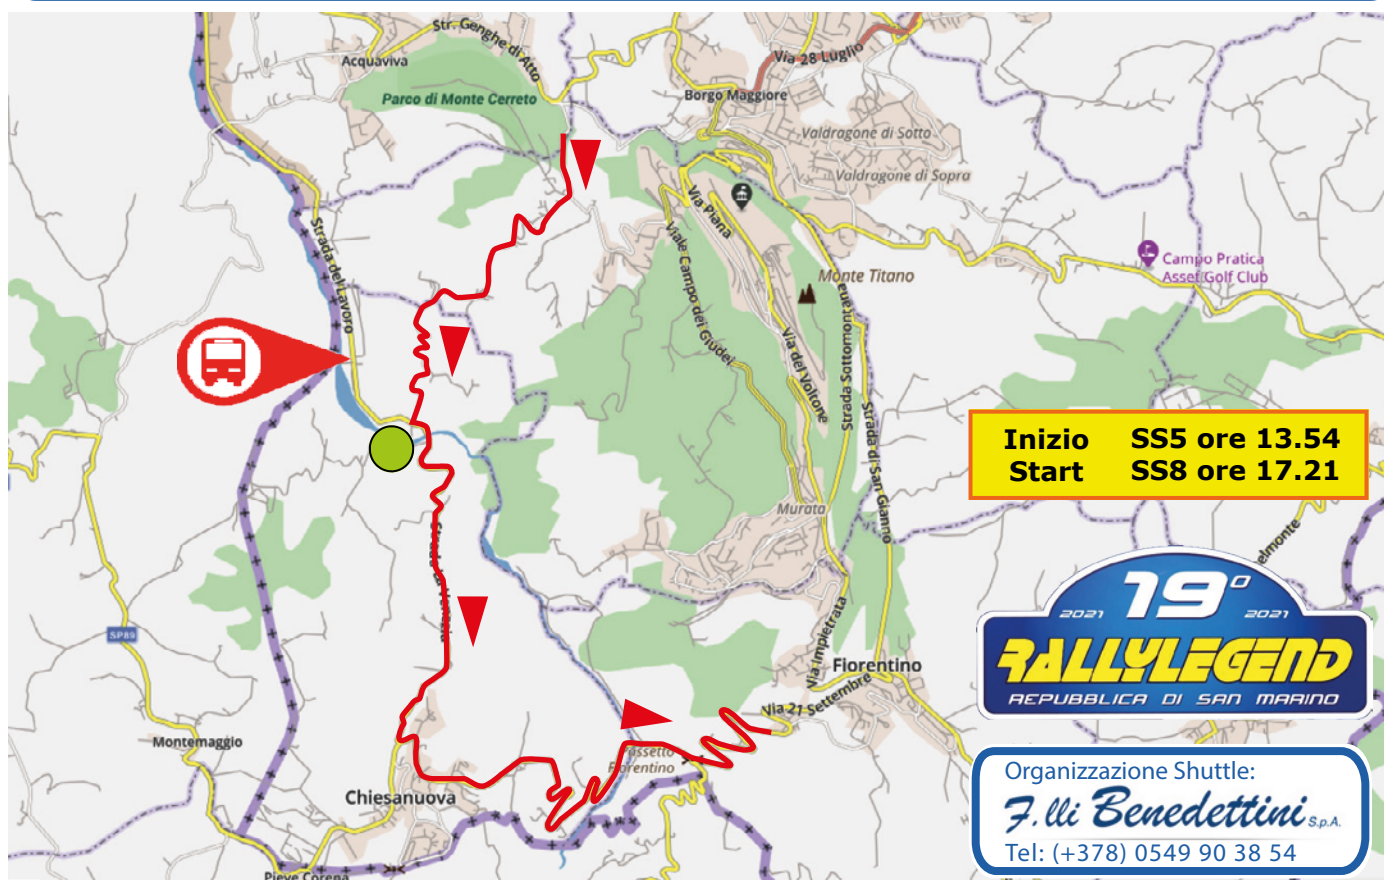

16:15

16:45

17:15

17:45

18:15

18:45

19:15

19:45

20:15

Fermata di carico e scarico a 500 metri dal percorso della Prova Speciale (punto rosso).
Il punto verde indica "La Casa" luogo che da il nome alla prova speciale appositamente per la spettacolarità della curva adiacente.
Drain and stop at 500 metres from the route Special Stage (red point) . The point green indicates "La Casa" Place that given its name to the special stage specifically for the spectacle of the adjacent curve.

GPS: 43.928633 - 12.416849