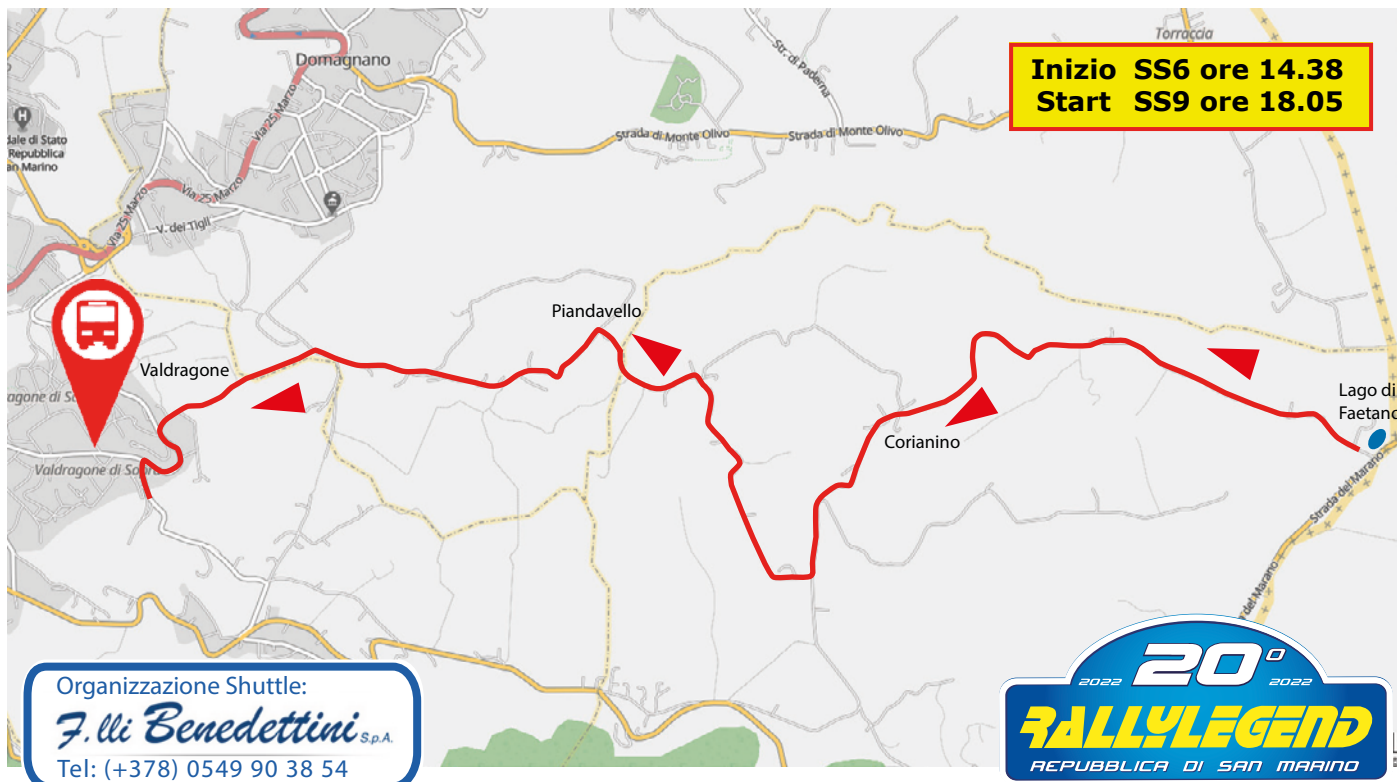

Partenza da Serravalle "Rally Village" ore:
Timetable departure from Serravalle "Rally Village":

11:30

12:00

12:30

13:00

13:30

14:30

15:00

20:00

20:30

Fermata di carico e scarico a 200 metri dal percorso della Prova Speciale vicino al vecchio viadotto della ferrovia dove sono posizionate alcune curve impegnative e spettacolari per gli equipaggi del rally
Drain and stop at 200 metres from the route of the Special Stage near the old railroad viaduct where are located some challenging and spectacular curves for crews of the rally.

GPS: 43.940239 - 12.458493